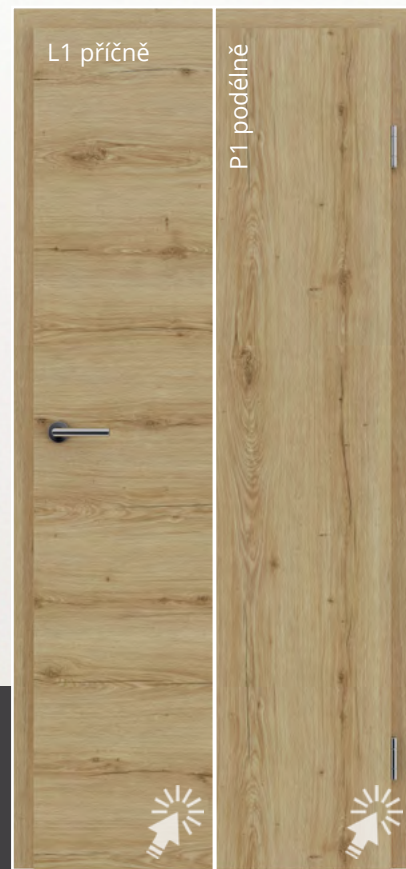

Pro řadu WOOD je k dispozici také hranovací páska ABS, mezi výrobci nábytku v západní Evropě nejoblíbenější materiál na úpravu hran.

Přednosti FORTE HRANY z hranovací pásky ABS

- Vysoká odolnost vůči nárazům, úderům, škrábancům a opotřebení: Hranovací páska ABS je odolná a tím prodlužuje životnost materiálu.
- Lepší odolnost vůči obarvení: je méně náchylná ke vzniku barevných skvrn než některé jiné materiály, což udržuje bezvadný vzhled.
- Možnost recyklace: přispívá k udržitelnému rozvoji a snížení množství odpadů.
- Barvou a strukturou odpovídá zvolenému povrchu: Hranovací páska ABS jsou k dispozici v různých barvách, texturách a vzorech, což umožňuje přizpůsobit je a sladit se zvoleným povrchem vnitřních dveří.
- Tepelná odolnost povrchu: umožňuje jejich využití v blízkosti zdrojů tepla.
- Jednoduchá údržba: jednoduché čištění a udržování.
- Vysoká tvrdost povrchu: garantuje dlouhodobé zachování tvaru a vzhledu.

K DISPOZICI TAKÉ VE SVISLÉ STRUKTURE

TOPLINE PLUS
dub
WOOD přírodní

TOPLINE PLUS
dub sukatý
WOOD přírodní

TOPLINE PLUS
dub sukatý s prasklinami
WOOD přírodní

Zárubně

SMS
zárubně se všemi hranami krytými

65 mm