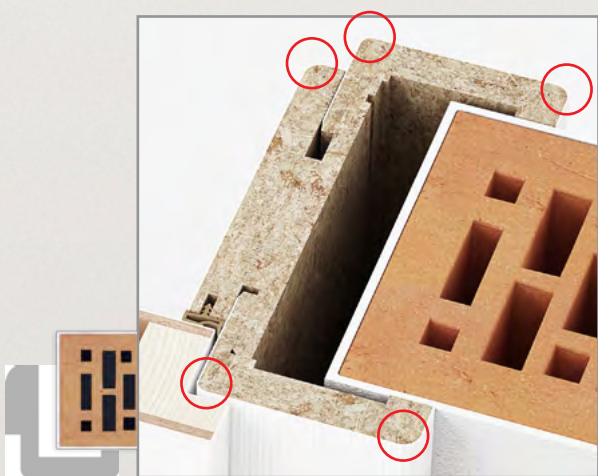

Pro řadu WOOD je k dispozici také hranovací páska ABS, mezi výrobci nábytku v západní Evropě nejoblíbenější materiál na úpravu hran.

Přednosti FORTE HRANY z hranovací pásky ABS

- Vysoká odolnost vůči nárazům, úderům, škrábancům a opotřebení: Hranovací páska ABS je odolná a tím prodlužuje životnost materiálu.
- Lepší odolnost vůči obarvení: je méně náchylná ke vzniku barevných skvrn než některé jiné materiály, což udržuje bezvadný vzhled.
- Možnost recyklace: přispívá k udržitelnému rozvoji a snížení množství odpadů.
- Barvou a strukturou odpovídá zvolenému povrchu: Hranovací páska ABS jsou k dispozici v různých barvách, texturách a vzorech, což umožňuje přizpůsobit je a sladit se zvoleným povrchem vnitřních dveří.
- Tepelná odolnost povrchu: umožňuje jejich využití v blízkosti zdrojů tepla.
- Jednoduchá údržba: jednoduché čištění a udržování.
- Vysoká tvrdost povrchu: garantuje dlouhodobé zachování tvaru a vzhledu.

K DISPOZICI TAKÉ VE SVISLÉ STRUKTURE

TOPLINE PLUS
dub
WOOD přírodní

TOPLINE PLUS
dub sukatý
WOOD přírodní

TOPLINE PLUS
dub sukatý s prasklinami
WOOD přírodní

Zárubně

SMS
zárubně se všemi hranami krytými

65 mm