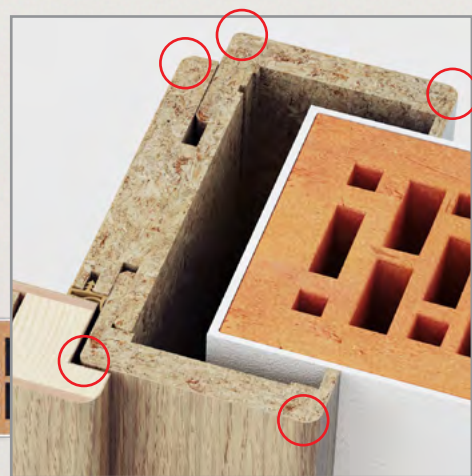

Pro řadu WOOD je k dispozici také hranovací páska ABS, mezi výrobci nábytku v západní Evropě nejoblíbenější materiál na úpravu hran.

Přednosti FORTE HRANY z hranovací pásky ABS

- Vysoká odolnost vůči nárazům, úderům, škrábancům a opotřebení: Hranovací páska ABS je odolná a tím prodlužuje životnost materiálu.
- Lepší odolnost vůči obarvení: je méně náchylná ke vzniku barevných skvrn než některé jiné materiály, což udržuje bezvadný vzhled.
- Možnost recyklace: přispívá k udržitelnému rozvoji a snížení množství odpadů.
- Barvou a strukturou odpovídá zvolenému povrchu: Hranovací páska ABS jsou k dispozici v různých barvách, texturách a vzorech, což umožňuje přizpůsobit je a sladit se zvoleným povrchem vnitřních dveří.
- Tepelná odolnost povrchu: umožňuje jejich využití v blízkosti zdrojů tepla.
- Jednoduchá údržba: jednoduché čištění a udržování.
- Vysoká tvrdost povrchu: garantuje dlouhodobé zachování tvaru a vzhledu.

K DISPOZICI TAKÉ VE SVISLÉ STRUKTURE

TOPLINE PLUS
dub
WOOD přírodní

TOPLINE PLUS
dub sukatý
WOOD přírodní

TOPLINE PLUS
dub sukatý s prasklinami
WOOD přírodní

Zárubně

SMS
zárubně se všemi hranami krytými

65 mm